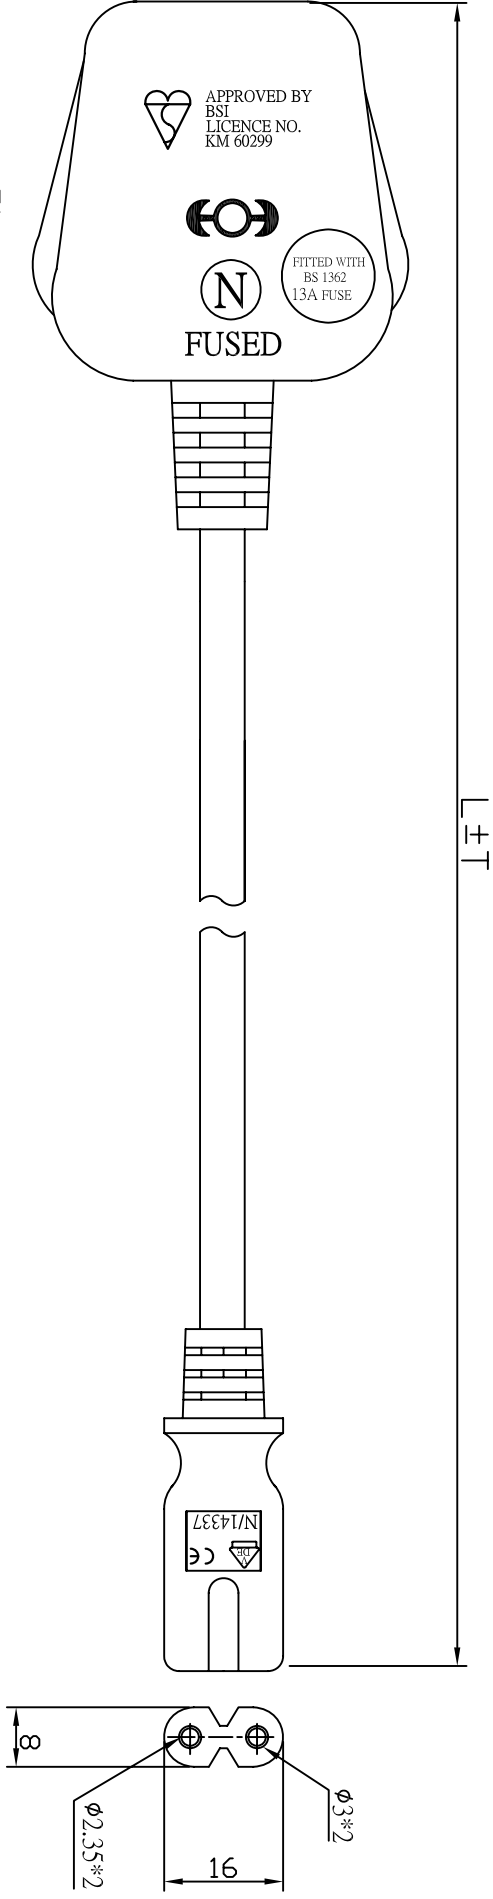

版本	变更内容	变更者	变更名	日期
A0	原版本			06-10-23

包装方式：8字型

5	札帶-黑色	1	PCS
4	PVC-黑色	14	G
3	2.35母插	1	PCS
2	BS-13A組合英插	1	PCS
1	H03VVH2-F0.75*2C L=1.8M 黑色	1	PCS
NO	DESCRIPTION	QTY	UNIT

公差Tolerance: 0-10=±0.10
10-40=±0.25
51-99=±0.40

品名Title: BS-13A組合英插2.35母插 電源線 黑色

鴻浩企業有限公司
HUNG HOW ENTERPRISE CO., LTD.
TEL.: 2-2687-0029 FAX: 2-2687-0035

SCALE: 1:1

料号: 三角投影法

DATE: 07-01-11

PAGE: 1 OF 1