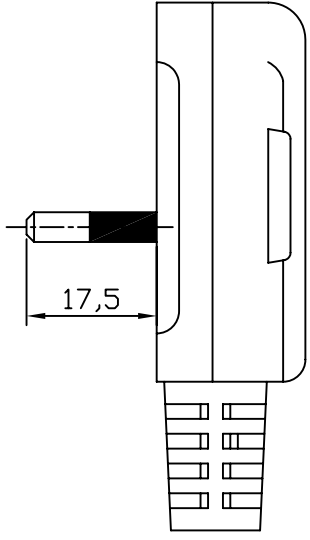

版本	变更内容	变更者	变更名	日期
A0	原版本			06-10-23

包装方式：8字型

5	札帶-黑色	1	PCS
4	PVC-黑色	14	G
3	2.35母插	1	PCS
2	BS-13A組合英插	1	PCS
1	H03VVH2-F0.75*2C L=1.8M 黑色	1	PCS
NO	DESCRIPTION	QTY	UNIT

公差Tolerance: 0-10=±0.10
10-40=±0.25
51-99=±0.40

品名Title: BS-13A組合英插2.35母插 電源線 黑色

鴻浩企業有限公司
HUNG HOW ENTERPRISE CO., LTD.
TEL.: 2-2687-0029 FAX: 2-2687-0035

SCALE: 1:1

料号: 三角投影法

DATE: 07-01-11

PAGE: 1 OF 1