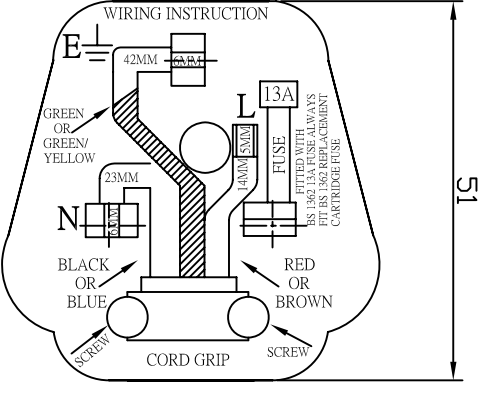

版本	变更内容	变更者	变更名	日期
A0	原版本			06-10-23

包装方式：8字型

5	札帶-黑色	1	PCS
4	PVC-黑色	14	G
3	2.35母插	1	PCS
2	BS-13A組合英插	1	PCS
1	H03VVH2-F0.75*2C L=1.8M 黑色	1	PCS
NO	DESCRIPTION	QTY	UNIT

公差Tolerance: 0-10=±0.10
10-40=±0.25
51-99=±0.40

品名Title: BS-13A組合英插2.35母插 電源線 黑色

鴻浩企業有限公司
HUNG HOW ENTERPRISE CO., LTD.
TEL.: 2-2687-0029 FAX: 2-2687-0035

SCALE: 1:1

料号: 三角投影法

DATE: 07-01-11

PAGE: 1 OF 1