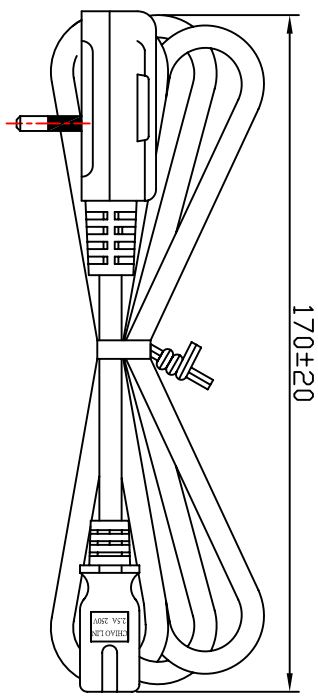

版本	变更内容	变更者	变更名	日期
A0	原版本			06-10-23

包装方式：8字型

5	札帶-黑色	1	PCS
4	PVC-黑色	14	G
3	2.35母插	1	PCS
2	BS-13A組合英插	1	PCS
1	H03VVH2-F0.75*2C L=1.8M 黑色	1	PCS
NO	DESCRIPTION	QTY	UNIT

公差Tolerance: 0-10=±0.10
10-40=±0.25
51-99=±0.40

品名Title: BS-13A組合英插2.35母插 電源線 黑色

鴻浩企業有限公司
HUNG HOW ENTERPRISE CO., LTD.
TEL.: 2-2687-0029 FAX: 2-2687-0035

SCALE: 1:1

料号: 三角投影法

DATE: 07-01-11

PAGE: 1 OF 1