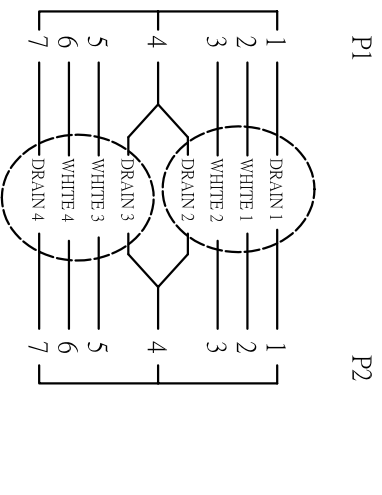

PIN ASSIGNMENT

10	PE袋 150*200*0.05mm	1
9	黑色扎帶 L=60mm	1
8	聯接鐵殼	1
7	UNC4-40 螺母	2
6	螺絲 UNC4-40 L=5.5mm	2
5	成型透明PE	2g
4	成型黑色45P PVC	10g
3	ESATA 7P 公座黑色膠芯+2件式鐵殼	1
2	SATA 7P 母座黑色膠芯	1
1	U12725 (26AWG*1P+2D+鉗鉤)*2 外被紅色 L=478±5mm OD:2.2*7.8mm	1
NO	DESCRIPTION	QTY

鴻雅企業有限公司
HONG YAU ENTERPRISE CO., LTD.
TEL: 2-2687-0029 FAX: 2-2687-0035

品名Title: ESATA 轉接鐵片 1P 紅色

SIZE: A4	UNIT: MM	三角投影法	PAGE: 1 OF 1
SCALE: 1:1			DATE: 07-01-24
CUSTOMER: YMW			