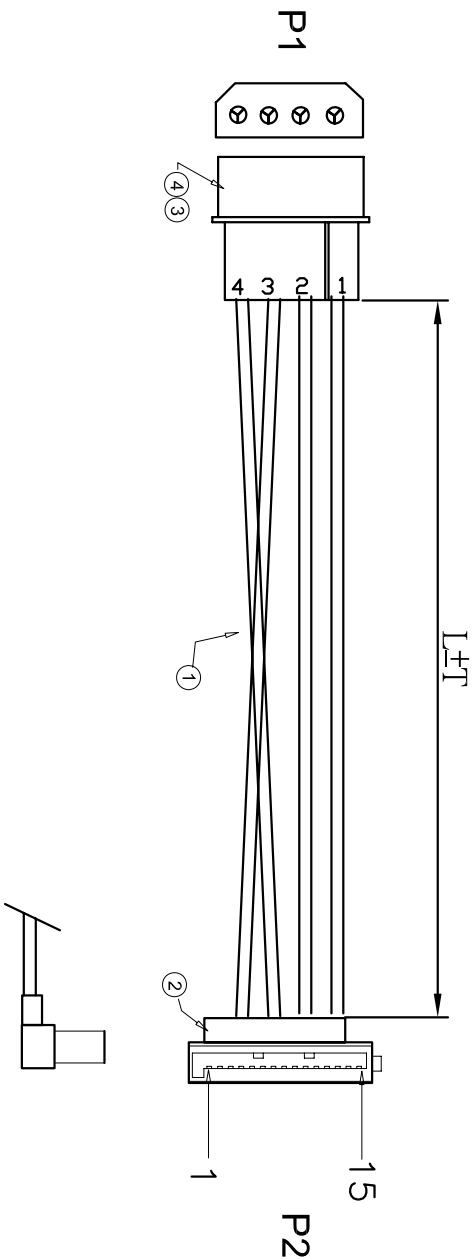

版本	变更内容	变更者	变更名	日期
A0	原版本			06-10-23

PIN ASSIGNMENT

P1	P2
4 RED	7+8+9
3 BLACK	4+5+6
2 BLACK	10+11+12
1 YELLOW	13+14+15

NO	DESCRIPTION	QTY
4	大4P 公端子	4/PCS
3	大4P母插 公端	1/PCS
2	CONN:S-ATA 15P 90° G/F	1/PCS
1	UL1007 20AWG (BLACK、RED、BLACK、YELLOW) L=120MM	各1/PCS

公差 Tolerance: 0-10±0.10
10-40±0.25
51-89±0.40

品名 Title: **SATA15P/大4P CABLE**

客户料号: 三角投影法

DATE: 07-01-11

鴻浩企業有限公司
HUNG HOW ENTERPRISE CO., LTD.
TEL: 2-2687-0029 FAX: 2-2687-0035

公 司	品名 Title:	SCALE	UNIT	PAGE:
0-10±0.10	SATA15P/大4P CABLE	A4	MM	1 OF 1
10-40±0.25		1:1		
51-89±0.40				
DRAW				
CHK				
APP				
DES				
NO				