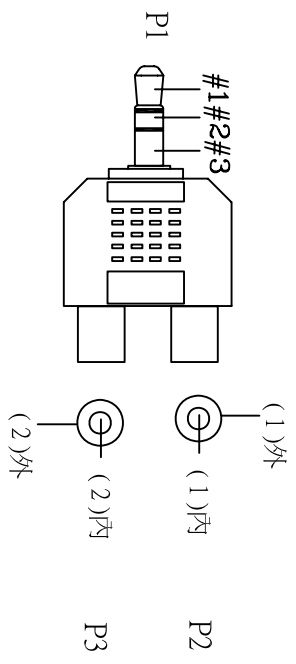

版本	变更内容	变更者	变更名	日期
A0	原版本			06-10-23

PIN ASSIGNMENT

- P1 P2 P3
- 3 ————— 外 ————— 外
- 2 ————— 内
- 1 ————— 内

公差Tolerances: 0-10=±0.10 10-40=±0.25 51-99=±0.40		品名Title: 3.5立体頭轉RCA-F轉接頭  鴻浩企業有限公司 HUNG HOW ENTERPRISE CO., LTD. TEL: 2-2687-0029 FAX: 2-2687-0035			
3	PVC-45P	4.5	G	品名Title: 3.5立体頭轉RCA-F轉接頭 三角投影法 	客戶料号: DATE: 07-01-11
2	RCA 母頭	2	PCS	品名Title: 3.5立体頭轉RCA-F轉接頭 三角投影法 	客戶料号: DATE: 07-01-11
1	3.5立体頭	1	PCS	品名Title: 3.5立体頭轉RCA-F轉接頭 三角投影法 	客戶料号: DATE: 07-01-11
DESCRIPTION		QTY	UNIT		